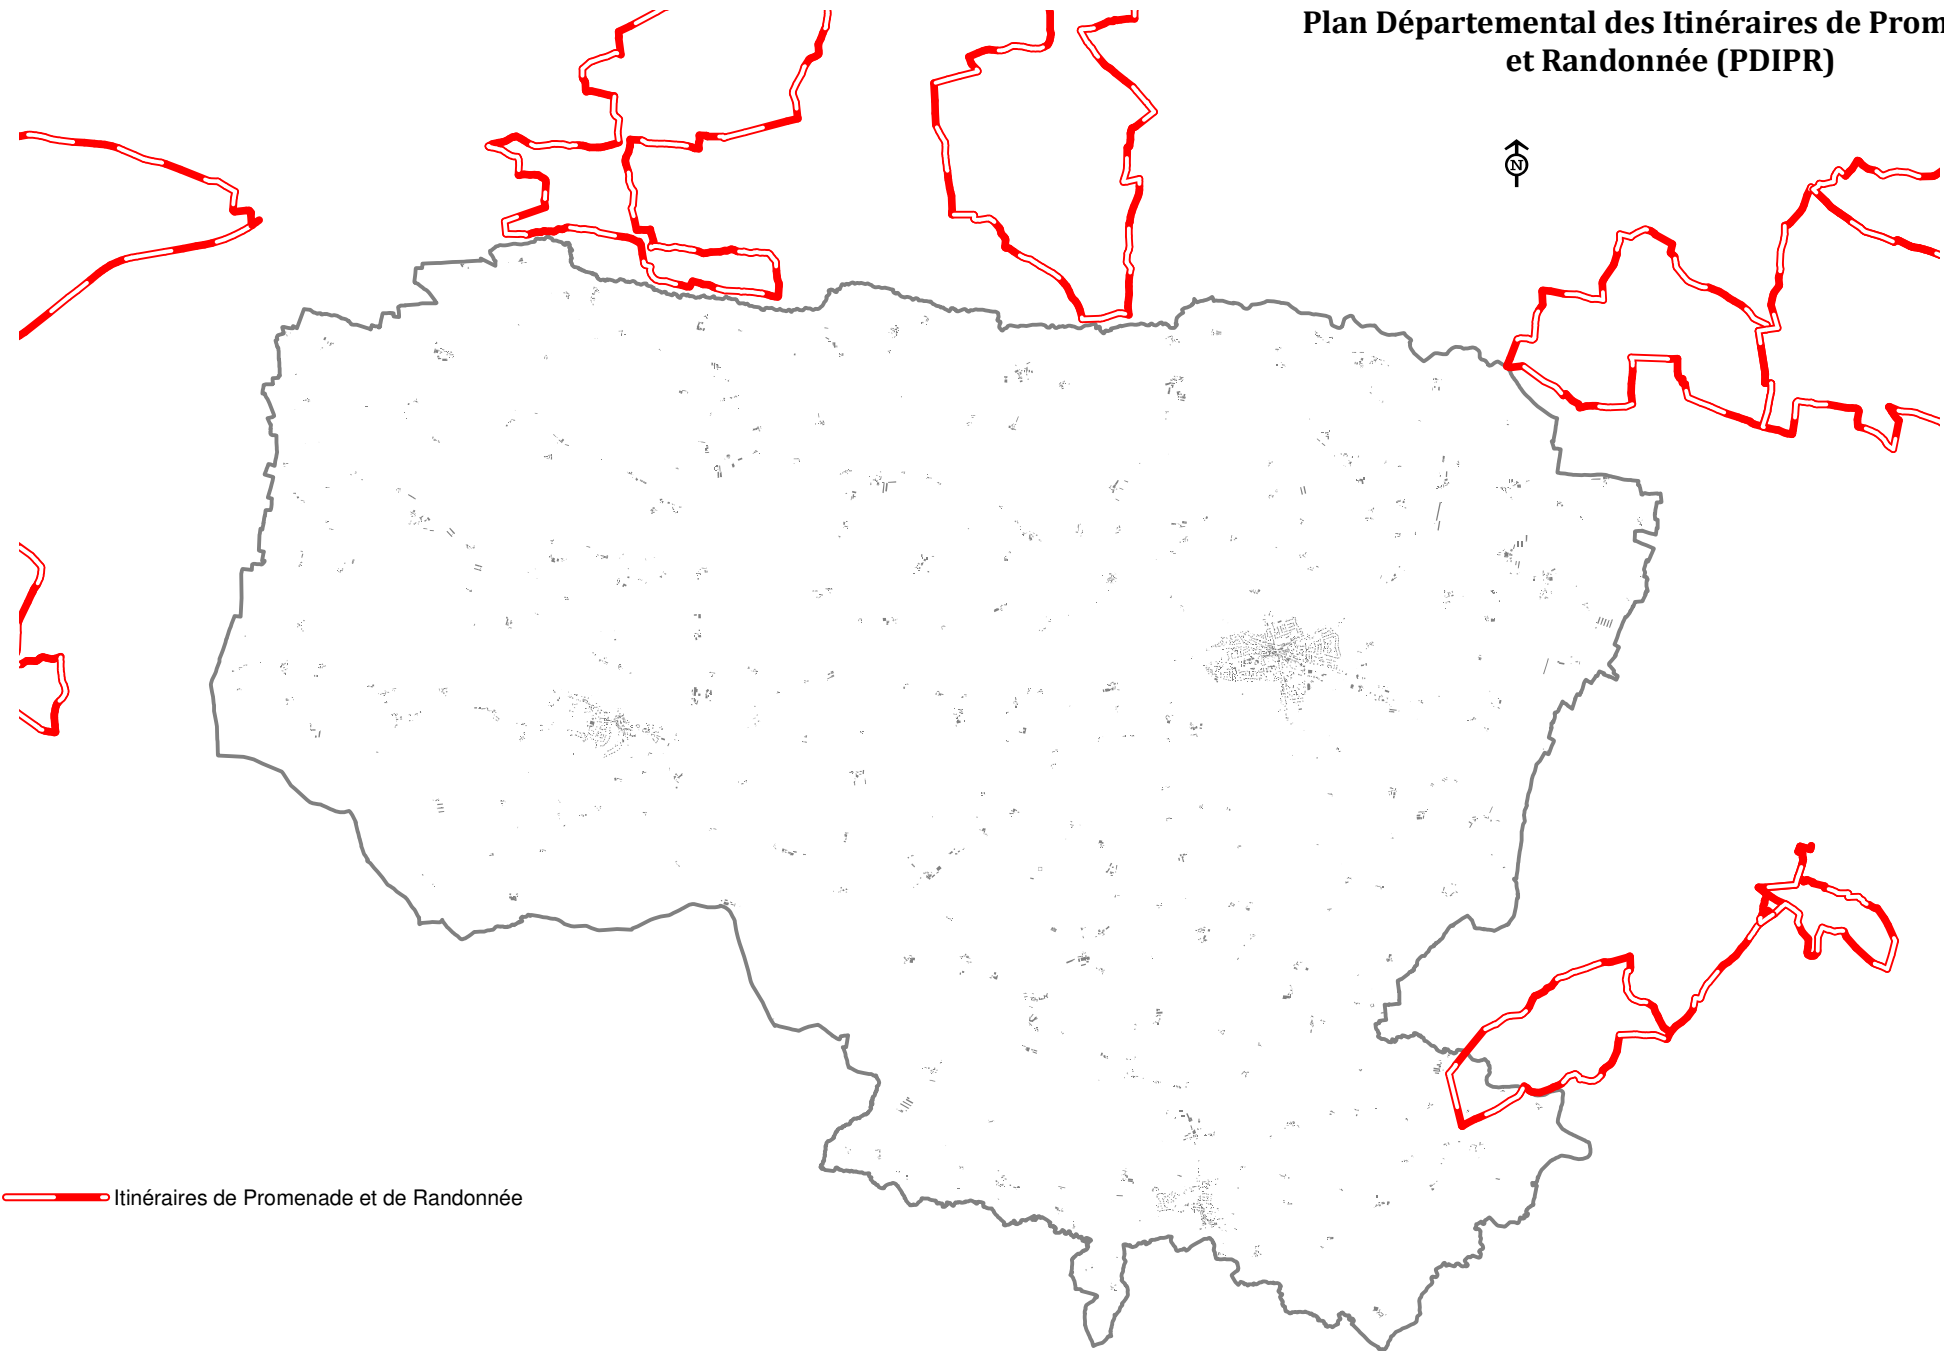

Commune de Val d'Erdre Auxence
Plan Départemental des Itinéraires de Promenade
et Randonnée (PDIPR)

 Itinéraires de Promenade et de Randonnée

0 1,3

kilomètres