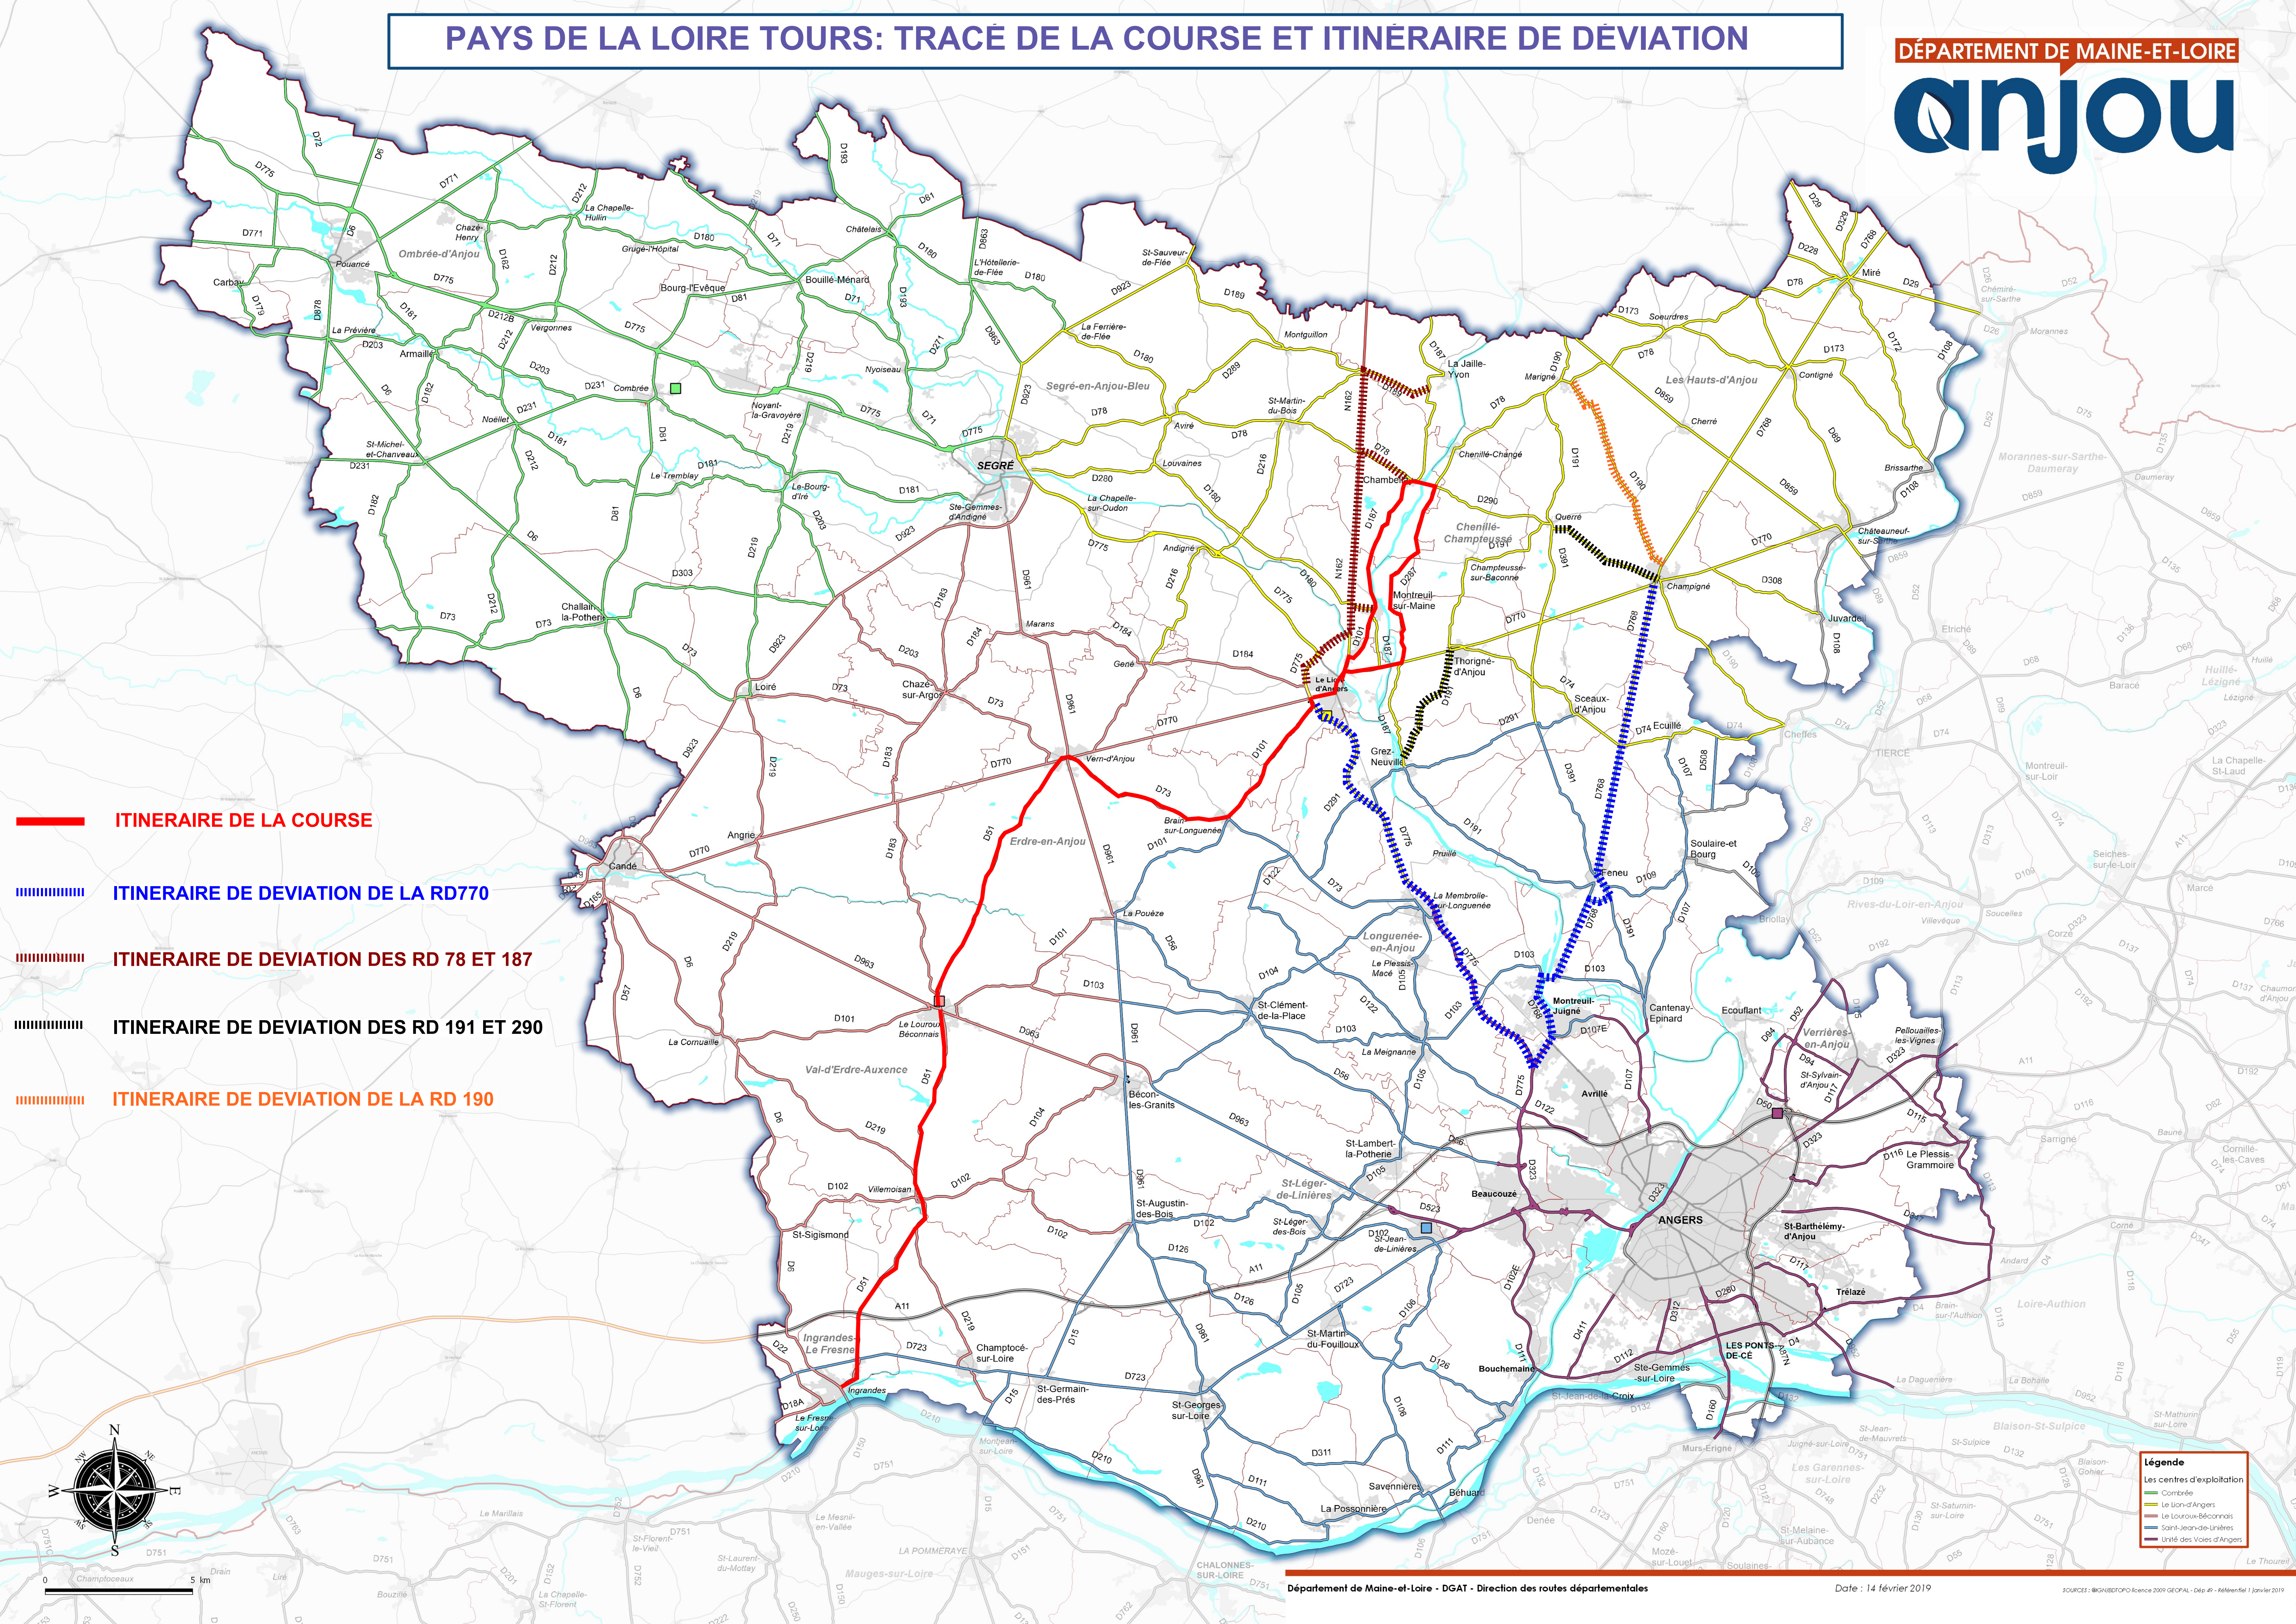

# PAYS DE LA LOIRE TOURS: TRACÉ DE LA COURSE ET ITINÉRAIRE DE DEVIATION

DÉPARTEMENT DE MAINE-ET-LOIRE

**ITINÉRAIRE DE LA COURSE**

**ITINÉRAIRE DE DEVIATION DE LA RD770**

**ITINÉRAIRE DE DEVIATION DES RD 78 ET 187**

**ITINÉRAIRE DE DEVIATION DES RD 191 ET 290**

**ITINÉRAIRE DE DEVIATION DE LA RD 190**

0 5 km

**Légende**

- Les centres d'exploitation
- Combrée
- Le Lion-d'Angers
- Le Louroux-Béconnais
- St-Jean-de-Linières
- Unité des Vies d'Angers